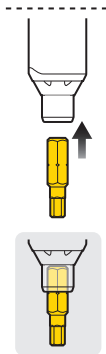

# RATCHET STICK

PREPARE TO RIDE

EN DE FR ES IT PL JP KR CH

Clockwise  
Locked

Im Uhrzeigersinn  
verriegelt

Verrouillé dans le  
sens horaire

Bloque en  
sentido horario  
Blocco senso  
orario

Zabokowanie w  
prawo

時計方向に固定され  
れます

시계 방향으로  
잠김 (CL)

正迴旋向定位

Counterclockwise  
Locked

Gegen den  
Uhrzeigersinn  
verriegelt

Verrouillé dans le  
sens antihoraire

Sentido anti-horario  
bloqueado  
Blocco senso  
antiorario

Zabokowanie w lewo

反時計方向に固定され  
れます

시계 반대 방향으로  
잠김 (CCL)

逆迴旋向定位

Reversing ratchet with  
thumb wheel action

Umschaltbare Ratsche mit  
Daumenrad für  
Direktantrieb

Cliquet inverseur à molette

Llave de carraca reversible  
Cricchetto reversibile ad  
azione manuale

Grzechotka z  
przełącznikiem kierunku za  
pomocą kciuka

サムホイール付きリバーシブル  
ルラチェット

간단한 조작으로 라쳇 방향  
조절 가능

雙向棘輪機構

Maximum Torque: **65 Nm**  
Max. Drehmoment: **65 Nm**  
Couple maximal **65 Nm**  
Par máximo: **65 Nm**  
Massima torsione **65 Nm**  
Maksymalny moment  
obrotowy: **65 Nm**  
最大トルク **65 Nm**  
최대 측정 범위: **65 Nm**  
最大扭力: **65 Nm**