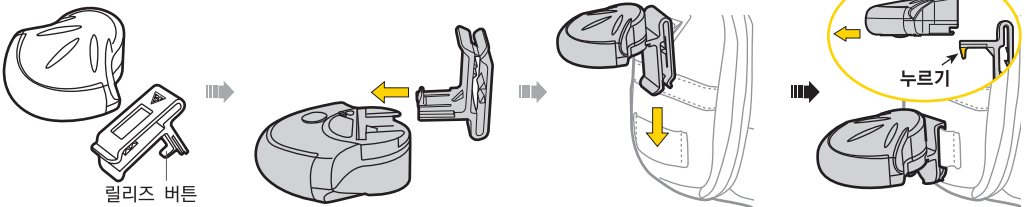

1. 라이트 몸체
2. 클립 (토픽 웨지팩 및 트렁크 백용)
3. 클램프 (시트포스트 및 체인스테이용)
- 4a. 고무 스트랩 (시트스테이용)
- 4b. 고무 스트랩 (시트포스트용)

작동 순서

토픽 웨지팩 및 트렁크 백에 라이트 장착하기

시트포스트 / 시트스테이에 라이트 장착하기

배터리 교체하기

추가 구매 부품

제품 사양

기능 : 지속, 점멸, 2 가지 작동
 사용 LED : 4개 레드 LED
 배터리 : 리튬 배터리
 CR2032 x 2개
 작동시간 : 약 60 시간 (지속광 사용)
 무게 : 20g (라이트)