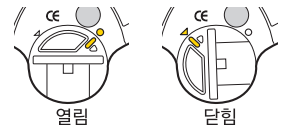

알림

품질 보증

제한적 1년 품질 보증 : 소비자 과실을 제외한 제조과정상 모든 요인에 대하여 1년간 보증합니다. 배터리는 품질 보증에서 제외됩니다.

품질 보증을 위한 필요조건

품질 보증 서비스를 받으실려면, 반드시 원본 구매 영수증을 제시해야 합니다. 구매 영수증이 없는 경우, 모든 제품은 그 제품의 가장 최초의 제조일로부터 3개월 후를 구입일로 인정합니다. 본 제품을 사용 중 외부로부터 손상되었거나 사용자의 오용, 남용, 임의 개조, 변경 또는 사용설명서에 기술한 내용에 맞지 않게 사용된 경우 품질 보증을 받을 수 없습니다.

* 제품의 제원이나 디자인은 사전공지 없이 변경될 수 있습니다.

토픽사의 제품은 전문 대리점에서만 구입 가능합니다.

제품 문의 : (주)하이랜드스포츠 TEL.031-8022-7510

홈페이지 : www.hlsc.co.kr, www.topeak.com