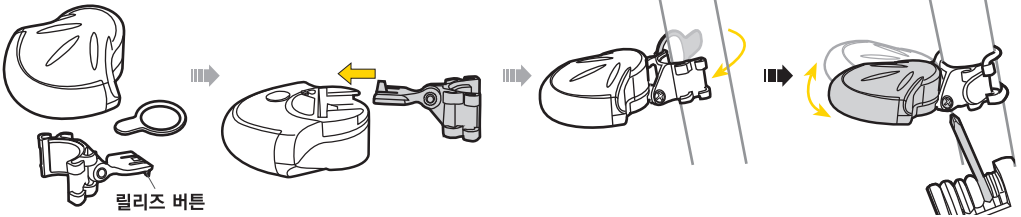

1. 라이트 몸체
2. 클립 (토픽 웨지팩 및 트렁크 백용)
3. 클램프 (시트포스트 및 체인스테이용)
- 4a. 고무 스트랩 (시트스테이용)
- 4b. 고무 스트랩 (시트포스트용)

작동 순서

토픽 웨지팩 및 트렁크 백에 라이트 장착하기

시트포스트 / 시트스테이에 라이트 장착하기

배터리 교체하기

추가 구매 부품

제품 사양

기능 : 지속, 점멸, 2 가지 작동
 사용 LED : 4개 레드 LED
 배터리 : 리튬 배터리
 CR2032 x 2개
 작동시간 : 약 60 시간 (지속광 사용)
 무게 : 20g (라이트)