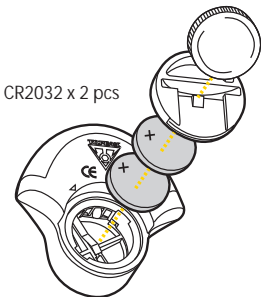

1. 라이트 몸체
2. 클립 (토픽 웨지팩 및 트렁크 백용)
3. 클램프 (시트포스트 및 체인스테이용)
- 4a. 고무 스트랩 (시트스테이용)
- 4b. 고무 스트랩 (시트포스트용)

작동 순서

토픽 웨지팩 및 트렁크 백에 라이트 장착하기

시트포스트 / 시트스테이에 라이트 장착하기

배터리 교체하기

추가 구매 부품

제품 사양

기능 : 지속, 점멸, 2 가지 작동
 사용 LED : 4개 레드 LED
 배터리 : 리튬 배터리
 CR2032 x 2개
 작동시간 : 약 60 시간 (지속광 사용)
 무게 : 20g (라이트)